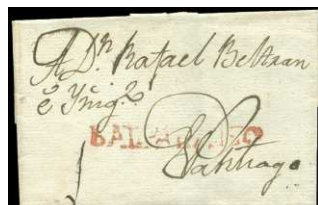

REINO DE CHILE

F 27 ☒ **SANTIAGO 4R, 6R.** 1827 (25/ENE). A VALPARAISO (RRR, RR). Marcas "CHILE" y "FRANCA" en color rojo. Pieza muy rara. (Est. 180 €) 90 €

F 28 ☒ **VALPARAISO 1R.** S/F. A SANTIAGO (RRR). Cubierta con la marca "BALPARAISO", en color rojo. MUY RARA. (Est. 80 €) ..... 40 €