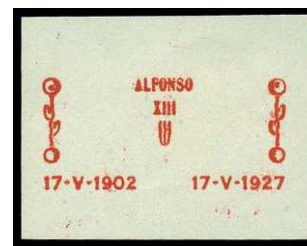

1. F 520 **/ 349/62. **CRUZ ROJA - JUBILEO**. Muy bonita serie completa. (Est. 250 €)..... 100 €
2. F 521 (*) 349/62. **CRUZ ROJA SOBRECARGADA**. 7 pruebas de las sobrecargas de la emisión (Gálvez 2208/14). (Est. 150 €)..... 50 €