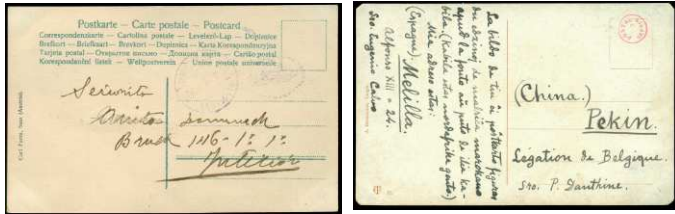

F 431 1907. BARCELONA INTERIOR. Marca ciclista y fechador, ambos en violeta. Escaso. (Est. 150 €)..... 75 €

F 432 SIN FECHA. MELILLA A PEKIN. Marca circular roja **POSTAL-EXPRESS** y figura central (¿ciclista? poco visible). Se trata de una postal esperantista que probablemente la agencia recolectará y enviará bajo sobre a China. Muy rara e interesante en todo caso. (Est. 300 €) ..... 90 €