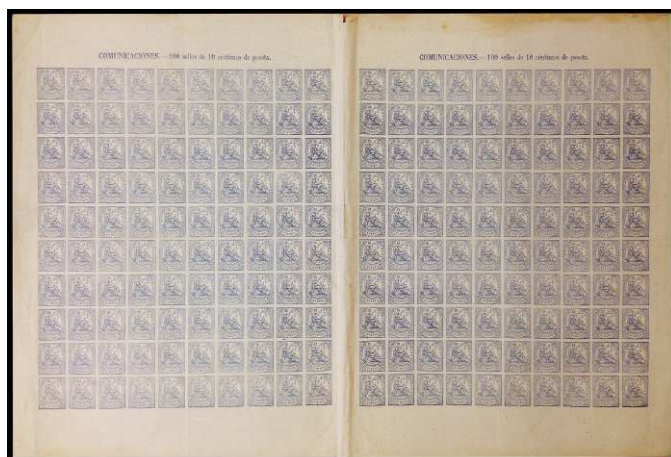

1. F 290 (*) 145 aFs (200). 10 CENTIMOS. Falso Postal. Hoja completa de 200 (100 + 100) sellos, incluyendo los interpaneles. Raros así. (Cat. 1850 €)..... 100 €