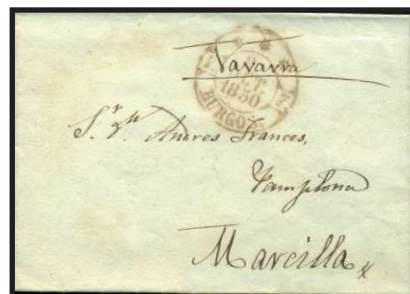

**PROVINCIA DE SANTA FE**

F 25 ☒ **BOGOTA.** 1859. A POPAYÁN. Carta certificada con la marca "CERTIFICACIÓN A BOGOTÁ/SALIÓ 11 DE MARZO DE 1859" destino Popayán y marca "BOGOTÁ DE OFICIO" en rojo, sobre carta. MUY RARA. (Est. 500 €) ..... 240 €

F 28 ☒ **VALPARAISO 1R.** S/F. A SANTIAGO (RRR). Cubierta con la marca "BALPARAISO", en color rojo. MUY RARA. (Est. 80 €) ..... 40 €

**CLÁSICOS DIN DENTAR**

**EMISIÓN 1850. ED. 1/5**

29

31

30

F 29 (\*) 1. **6 CUARTOS.** Bonito ejemplar aparentemente nuevo (rayas de tinta lavada), Marquilla ROIG (Est. 100 €)..... 50 €

F 30 ☉ 1 (4). **6 CUARTOS.** Bloque de 4 (plancha I). Matasellos araña. Muy bonito. (Cat. 1130 €)..... 250 €

F 31 ☉ 1. **6 CUARTOS.** Matasellos ARAÑA ROJA, tipo 23. Precioso. (Cat. 110 €) ..... 30 €

F 32 ☉ 1. **6 CUARTOS.** Plancha I. Matasellos baeza en rojo de BURGOS, 25 FEB Tipo B. Se acompaña envuelta prefilatélica con baeza en castaño amarillo de Burgos. Precioso. (Est. 100 €) ..... 50 €